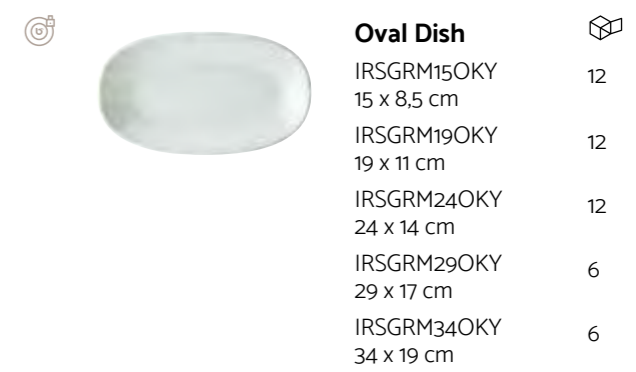

**Oval Dish**   
S-MT-LUNHYG10OV 12

**Bowl**   
S-MT-LUNHYG16KS 12  
16 cm 500 cc

**Bowl**   
S-MT-LUNHYG10KS 12  
10 cm

**Deep Plate**

IRSBLM23CK  
23 cm 1000 cc  
IRSBLM25CK  
25 cm 1300 cc

6  
6

**Oval Dish**