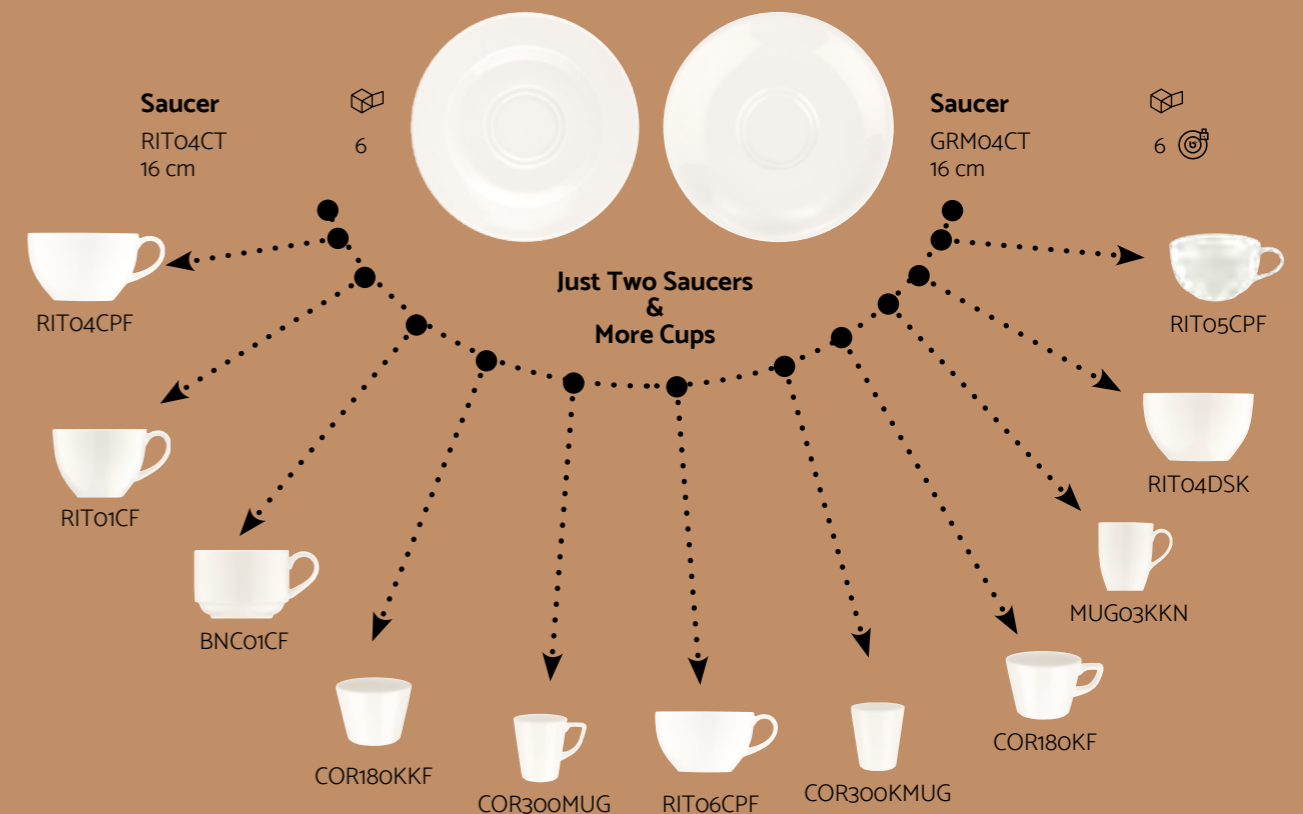

Cappuccino Cup
RITo4CPF 6
250 cc
Pairs With
E102 - E103 - E104 - E105

Tea Cup
RITo1CF 6
230 cc
Pairs With
E102 - E103 - E104 - E105

Tea Cup
BNC01CF 6
210 cc
BNC03CF 6
280 cc
Pairs With
E102 - E103 - E104 - E105

Core Cup
COR18oKKF 6
180 cc

Core Mug
COR30oMUG 24
300 cc

Supra Cup
SUP9oKF 6
90 cc - Pairs With
GRMo2KT - RITo2KT
SUP20oKF 6
200 cc - Pairs With
GRMo4CT - RITo1CT

Cappuccino Cup
RITo5CPF 6
350 cc
Pairs With
E102 - E103 - E104 - E105
RITo6CPF 6
420 cc

Sugar Bowl
RITo4DSK 6
250 cc

Mug
MUGo3KKN 24
330 cc
Pairs With
E102 - E103 - E104 - E105

Core Cup
COR18oKF 6
180 cc

Core Mug
COR30oKMUG 24
300 cc

Banquet Mug
BNC30oMUG 12
300 cc
Pairs With
GRMo4CT - RITo4CT