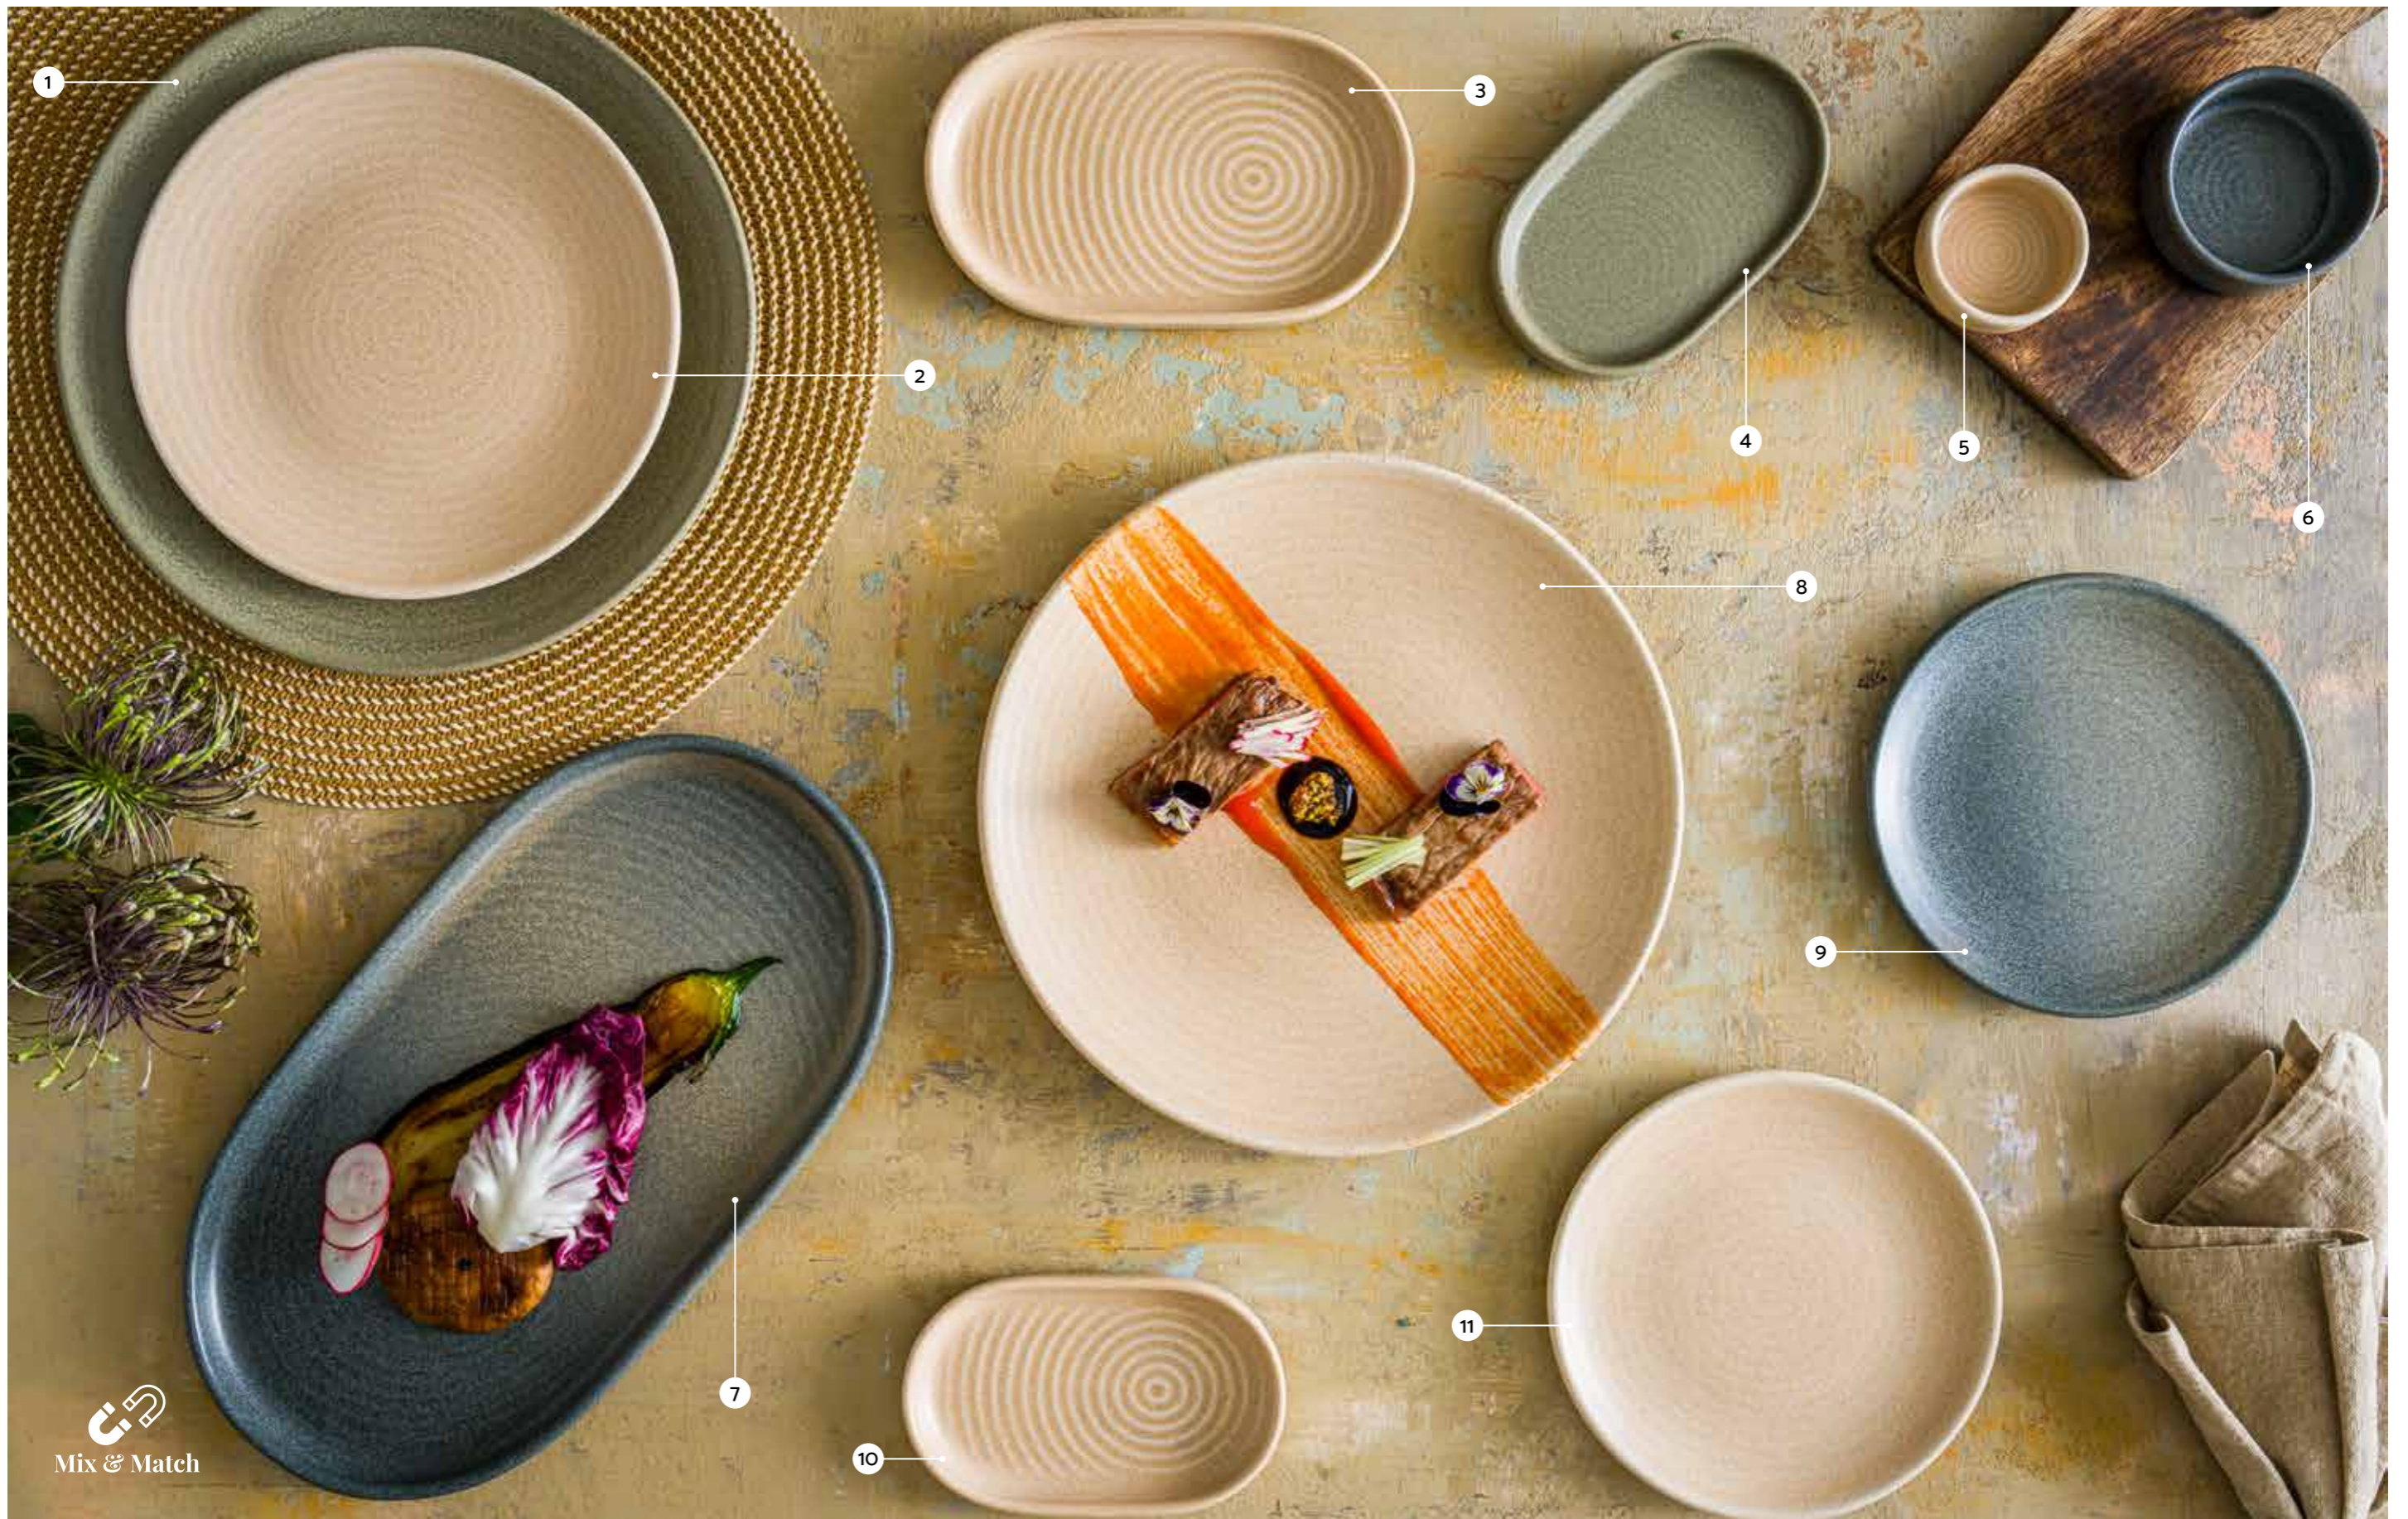

Visit this collection  
online  
to share

Quantity Per Box

Edge Chip Warranty

Stackable

New Product

		<b>Flat Plate</b> * MRGLTN17DZ 17 cm * MRGLTN21DZ 21 cm * MRGLTN25DZ 25 cm * MRGLTN27DZ 27 cm * MRGLTN30DZ 30 cm			<b>Deep Plate</b> MRGRPL19CK 19 cm 350 cc * MRGRPL21CK 21 cm 805 cc MRGRPL26CK 26 cm 1000 cc	
		<b>Flat Plate</b> MRGRPL16DZ 16 cm MRGRPL21DZ 21 cm MRGRPL26DZ 26 cm MRGRPL28DZ 28 cm			<b>Stackable Bowl</b> MRGRPL23JO 23 cm 865 cc	
		<b>Stackable Bowl</b> MRGRPL6JO 6 cm 35 cc MRGRPL8JO 8 cm 70 cc * MRGRPL10JO 10 cm 195 cc MRGRPL13JO 13 cm 415 cc * MRGRPL18JO 18 cm 1020 cc			<b>Oval Plate</b> * MRGRPL15OV 15 cm * MRGRPL19OV 19 cm	
		<b>Coffee Cup</b> MRGRPL01KF 100 cc * MRGRPL01KT 13 cm			<b>Oval Plate</b> * MRGRPL33OV 33 cm * MRGRPL37OV 37 cm	
		<b>Coffee Cup</b> MRGRPL02KF 205 cc			<b>Mug</b> * MRGRPL01KMUG 320 cc	
		<b>Snack Plate</b> MRGRPL01STB 20x17 cm			<b>Mug</b> MRGRPL01MUG 320 cc	