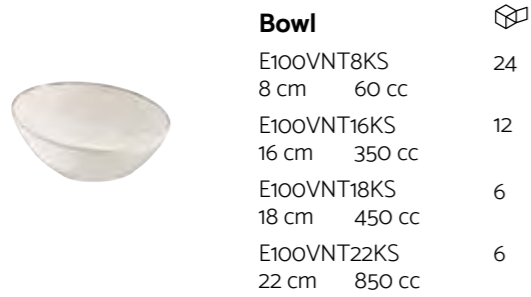

Bowl
E100VNT8KS 24
8 cm 60 cc
E100VNT16KS 12
16 cm 350 cc
E100VNT18KS 6
18 cm 450 cc
E100VNT22KS 6
22 cm 850 cc