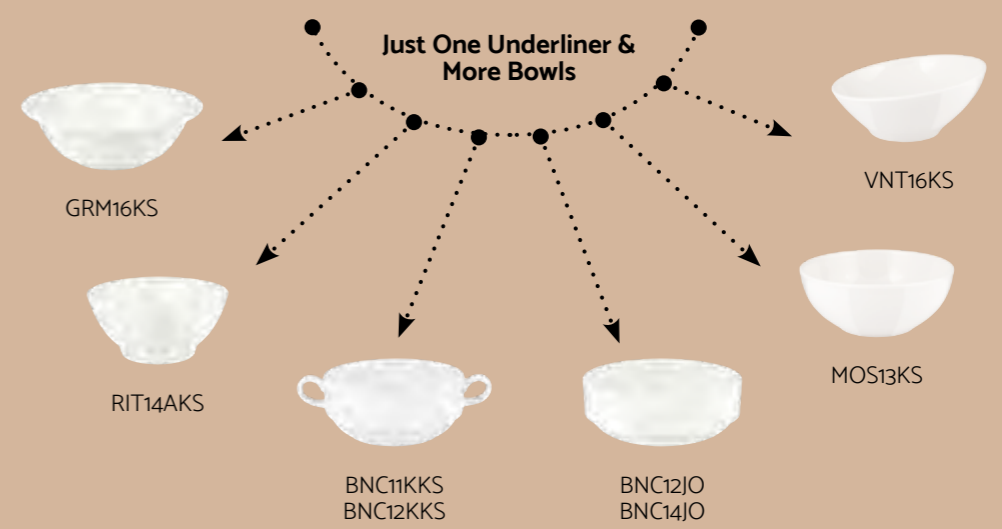

Oval Dish						
	GRM15OKY	15 x 8,5 cm	12		GRM12DKY	12 x 8,5 cm	12
	GRM19OKY	19 x 11 cm	12		GRM14DKY	14 x 10 cm	12
	GRM24OKY	24 x 14 cm	12		GRM17DKY	17 x 11,5 cm	12
	GRM29OKY	29 x 17 cm	6		GRM20DKY	20 x 14 cm	6
	GRM34OKY	34 x 19 cm	6				

	Bowl				Bowl				
	RIT14AKS	14 cm	450 cc		12	VNT16KS	16 cm	350 cc	12

	Consomme Bowl				Bowl				
	BNC12KKS	12 cm	350 cc		12	MOS13KS	13 cm	450 cc	12

	Stackable Bowl			
	BNC12JO	12 cm	350 cc	12
	BNC14JO	14 cm	500 cc	12

	Bowl Underliner		
	GRM19KKT	19 cm	12